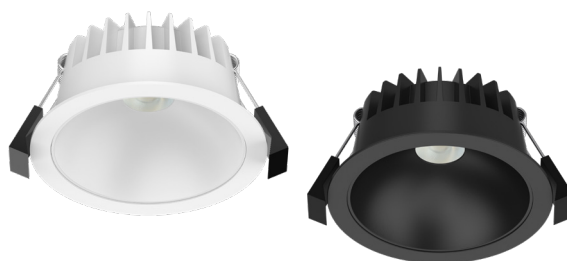

DOWNLIGHTS

OUTDOOR & INDOOR

Referência	Watts	Temp.Cor	Housing	Lumens	Furo (mm)	Dimensões (mm)
LDP-295-200-1	4W	3000K	Branco	200Lm	ø44	ø50 x 33
LDP-295-200-2	4W	4000K	Branco	230Lm	ø44	ø50 x 33
LDP-295-201-1	4W	3000K	Preto	200Lm	ø44	ø50 x 33
LDP-295-201-2	4W	4000K	Preto	230Lm	ø44	ø50 x 33

DRIVER DIMÁVEL

Referência	Para	Input	Ouput	Dimensões (mm)
LDP-295-310-9	MIRA 4W	AC220-240V	18Vdc- 180mA	21 x 29.5 x 66

Aplicação Indoor
 Espaços comerciais, Lojas, Museus,
 Hotéis, Supermercados, Restauração, etc.

Aplicação

Espaços comerciais, Lojas, Museus, Wc's, Hotéis, Supermercados, Restauração, Zonas balneares, etc.

AVIOR

Referência	Watts	Temp.Cor 3CCT	Housing	Lumens	Furo (mm)	Dimensões (mm)
LDP-332-145-X	10W	3000K/4000K/5700K	Branco	750 ~ 890Lm	ø90 ~ ø95	ø102 x 51
LDP-332-146-X	10W	3000K/4000K/5700K	Preto	675 ~ 800Lm	ø90 ~ ø95	ø102 x 51

Aplicação

Espaços comerciais, Lojas, Museus, Wc's, Hotéis, Supermercados, Restauração, Zonas balneares, etc.

KEYD ORIENTÁVEL

Referência	Watts	Temp.Cor	Lumens	Furo (mm)	Dimensões (mm)
LDP-332-125-5	10W	2700K	650Lm	ø82 ~ ø88	ø95 x 55
LDP-332-125-2	10W	4000K	700Lm	ø82 ~ ø88	ø95 x 55