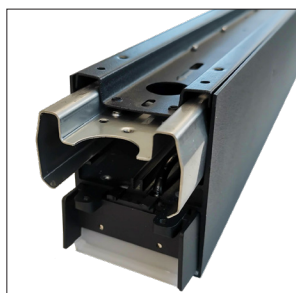

5 TIPOS DE MONTAGEM

ENCASTRADA

PAREDE

TETO

SUSPENSA

SUSPENSA COM CAIXA DE CONEXÃO

ARMADURA DISPONÍVEL EM BRANCO E PRETO.

Referência	Watts	Temp.Cor (3000K / 4000K / 5700K)	Lumens	CRI	Housing	Dimensões (mm)
LDP-332-060-X	36W	3CCT	3.700~3.950 Lm	≥80	Branco	1204 x 56 x 75
LDP-332-062-X	42W	3CCT	4.400~4.800 Lm	≥80	Branco	1504 x 56 x 75
LDP-332-061-X	36W	3CCT	3.700~3.950 Lm	≥80	Preto	1204 x 56 x 75
LDP-332-063-X	42W	3CCT	4.400~4.800 Lm	≥80	Preto	1504 x 56 x 75

Aplicação
Interior, Salas, Escritórios, Livrarias, Restauração, etc.

ACESSÓRIOS PARA MONTAGEM

ENCASTRADA		Referência LDP-332-069-9	Housing Branco
EM PAREDE		Referência LDP-332-067-9 LDP-332-067-7	Housing Branco Preto
EM "L"		Referência LDP-332-064-9 LDP-332-064-7	Housing Branco Preto
EM LINHA		Referência LDP-332-068-9 LDP-332-068-7	Housing Branco Preto
SUSPENSÃO ON/OFF		Referência LDP-332-065-9 LDP-332-065-7	Housing Branco Preto
SUSPENSÃO 0-10V/DALI		Referência LDP-332-004-9 LDP-332-004-7	Housing Branco Preto
KIT DE SUSPENSÃO		Referência LDP-332-066-9	Comprimento 1 Metro
DRIVER 0-10V		Referência LDP-332-000-9 LDP-332-001-9	Versão 36W 1204mm 42W 1504mm
DRIVER DALI2		Referência LDP-332-002-9 LDP-332-003-9	Versão 36W 1204mm 42W 1504mm

PORMENORES ARMADURA LUCIDA

ABERTURA

ÂNCORAS

CONECTOR

SELECTOR CCT

DRIVER

EXTERIOR

Distribuidor Autorizado