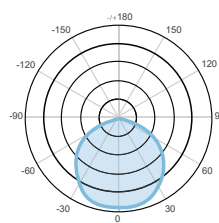

LENTE

Aplicação
Fábricas, Instalações Industriais, Armazéns, Pavilhões, etc.