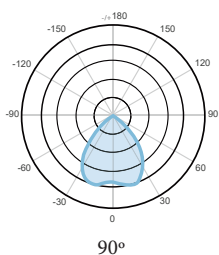

CREE ⇄

SOSEN
LED DRIVER

Referência	Watts	Temp.Cor	Lumens/W	Ângulo de abertura	Housing	Dimensões (mm)
LDP-301-045-4	100W	5700K	140 Lm	120°	Preto	ø280 x 159
LDP-301-046-4	150W	5700K	140 Lm	120°	Preto	ø280 x 159
LDP-301-047-4	200W	5700K	140 Lm	120°	Preto	ø330 x 169
LDP-301-050-3	100W	5000K	180 Lm	90°	Preto	ø280 x 159
LDP-301-052-3	150W	5000K	180 Lm	90°	Preto	ø280 x 159
LDP-301-054-3	200W	5000K	180 Lm	90°	Preto	ø330 x 169