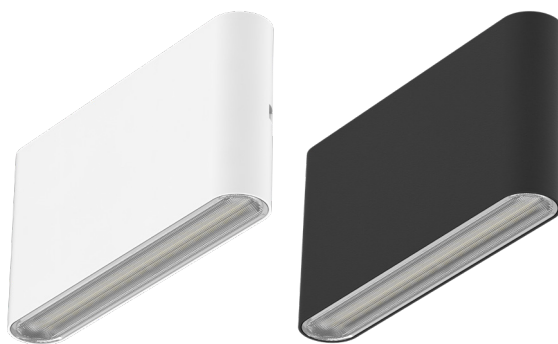

EXTERIOR & JARDIM

Distribuidor Autorizado

www.ledup.pt

LUPUS

LUMINÁRIA ULTRA SLIM PAREDE IP65

230V
50Hz

CRI
≥80

IK
08

IP65

NO
FLICKERING

ALUMÍNIO
ADC12

30.000

ErP
F

Referência	Watts	Housing	Temp.Cor	Lumens	Ângulo de abertura	Dimensões (mm)
LDP-332-350-X	2 x 5W	Branco	3 CCT	940~1060 Lm	29° x 77° x 8°	175 x 90 x 30.5
LDP-332-351-X	2 x 5W	Preto	3 CCT	940~1060 Lm	29° x 77° x 8°	175 x 90 x 30.5

ALUMÍNIO
+
PC

90°

30.000

ErP
G

Referência	Watts	Housing	Temp.Cor	Lumens	Ângulo de abertura	Dimensões (mm)
LDP-332-300-1	10W	Preto	3000K	450 Lm	90°	Ø 150 x 100 x 92
LDP-332-300-3	10W	Preto	5000K	500 Lm	90°	Ø 150 x 100 x 92