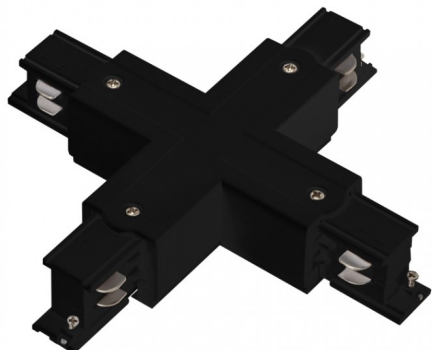

Conector em X Preto | Calha Electrificada 4 vias

LDP-266-753-9

Conector em X para Calha Electrificada Saliente 3F+N (4 vias).

Caraterísticas técnicas

Para:	Calha Electrificada 3F+N (4 vias)
Housing:	Preto
Material:	Plástico + Cobre
Produto Certificado:	CE RoHS