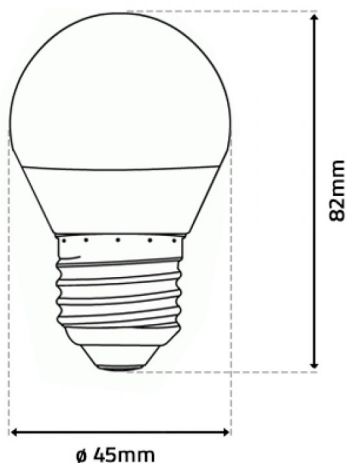

Lâmpada LED E27 5W G45 6000K Dimável | ECO

Imagem técnica

LDP-266-031-4

Lâmpada LED G45 de casquilho grosso E27 Dimável gama ECO.

Caraterísticas técnicas

Tipo de LED:	SMD 2835
Tensão:	230Vac
Potência:	5W
Temperatura de Cor:	6000K (Branco Puro)
Fluxo Luminoso:	450 Lumens
Dimável:	SIM (TRIAC Dimmer)
Compatível:	com Dimmers Triac 100% compatíveis com tecnologia LED
Ângulo de Abertura:	180°
CRI:	>80
Classe Energética:	F
Material:	Plástico + Alumínio
Tempo Médio de Vida Útil:	15.000H
Dimensões:	Ø 45mm x 82mm
Produto Certificado:	CE RoHS