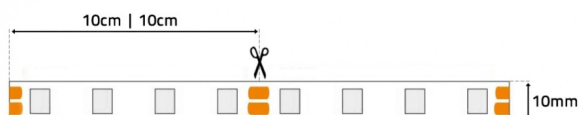

Imagem técnica

FITA LED 24V 10W 60LEDs IP20 PREMIUM | AMBAR

LDP-291-030-A

Rolo com 5 Metros de Fita LED 24Vdc **AMBAR 60LEDs** IP20 10W.

Caraterísticas técnicas

Tipo de LED:	SMD 2835
Nº de LEDS:	60 LEDS / Mt
Tensão:	24Vdc
Potência:	10W
Temperatura de Cor:	AMBAR
Índice de Proteção:	IP20
Ângulo de Abertura:	120°
CRI:	>80
Rolo:	5 Metros
Cor da Base:	Branca
Largura da Fita:	10mm
Espessura PCB:	2Oz
Corte:	10cm em 10cm
Grau de Proteção:	III
Temperatura de Funcionamento:	-20°C ~ 50°C
Grupo segurança fotobiológica EN62471:	RG0
Classe Energética:	G
Vida útil (L70/B50):	até 25.000h a Tc máx. < 60°C
Garantia: (se aplicada em perfil de alumínio)	3 anos
Produto Certificado:	CE RoHS