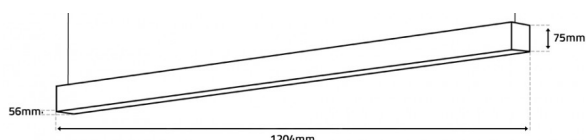

**Imagem técnica**

## LUCIDA IP40 36W | BRANCA | 3CCT

LDP-332-060-X

Armadura LED Gama PREMIUM 3 in 1 - 3CCT (3000K / 4000K / 5700K).

Com possibilidade de vários tipos de montagem, quando acoplada com os acessórios correspondentes.

### Caraterísticas técnicas

Tensão:	230Vac
Potência:	36W
Temperatura de Cor:	3CCT (3000K / 4000K / 5700K)
Fluxo Luminoso:	3.700~3.950 Lm
Ângulo de Abertura:	120°
Índice de Protecção:	IP40
CRI:	>80
P.F.:	>0.90
IK:	06
Flicker:	NO FLICKERING
Classe:	I
Temperatura de Funcionamento:	-20°C ~ +45°C
Tempo Médio de Vida Útil:	50.000H
Máx. Armaduras Linkadas:	34
Classe Energética:	E
Housing:	Branco
Dimensões:	1204mm x 56mm x 75mm
Garantia:	3 anos
Produto Certificado:	CE   RoHS