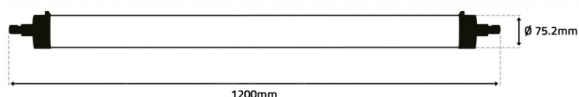

Imagem técnica

THUBAN IP69K | 33W | 6000K

LDP-332-250-4

Armadura LED Gama PREMIUM IP69K.

Caraterísticas técnicas

Tensão:	220-240V
Potência:	33W
Temperatura de Cor:	6000K (Branco Puro)
Fluxo Luminoso:	4.150 Lm
Ângulo de Abertura:	120°
Índice de Protecção:	IP69K
CRI:	>80
IK:	10
P.F.:	>0.9
Classe:	I
Flicker:	NO
Classe Energética:	E
Ta:	-15°C ~ 45°C
Tempo Médio de Vida Útil:	35.000H
Armadura:	LINKABLE
Máx. Armaduras Linkadas:	40
Material:	PC + Alumínio
Dimensões:	Ø 75.2mm x 1200mm
Produto Certificado:	CE RoHS