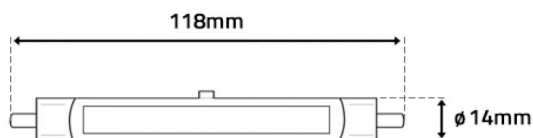

Lâmpada COB LED R7s 118mm 7.5W 6000K | ECO

LDP-266-256-4

Imagem técnica

As lâmpadas LED R7s oferecem um desempenho soberbo e um consumo energético muito inferior quando comparadas com as tradicionais.

São dotadas de um índice de iluminação de qualidade significativamente superior e são polivalentes, já que permitem várias aplicações, desde luminárias de chão a projectores, tanto em ambientes domésticos como comerciais.

Caraterísticas técnicas

Tipo de LED:	COB
Tensão:	220-240Vac
Potência:	7.5W
Temperatura de Cor:	6000K (Branco Puro)
Fluxo Luminoso:	800 Lumens
CRI:	>80
Ângulo de Abertura:	360°
Classe Energética:	F
Material:	Vidro
Tempo Médio de Vida Útil:	15.000H
Dimensões:	Ø 14mm x 118mm
Produto Certificado:	CE RoHS