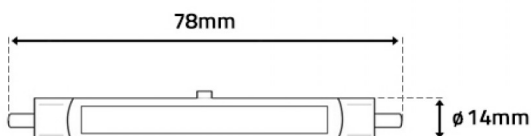

Lâmpada COB LED R7s 78mm 4W 6000K | ECO

LDP-266-252-4

Imagem técnica

As lâmpadas LED R7s oferecem um desempenho soberbo e um consumo energético muito inferior quando comparadas com as tradicionais.

São dotadas de um índice de iluminação de qualidade significativamente superior e são polivalentes, já que permitem várias aplicações, desde luminárias de chão a projectores, tanto em ambientes domésticos como comerciais.

Quando conjugadas com projectores são a combinação perfeita. A ampla abertura e a base reflectora destes aliadas às lâmpadas LED R7s oferecem uma intensidade de luz elevada e uniforme.

Agora com corpo em vidro e chip LED COB!

Caraterísticas técnicas

Tipo de LED:	COB
Tensão:	220-240Vac
Potência:	4W
Temperatura de Cor:	6000K (Branco Puro)
Fluxo Luminoso:	450 Lumens
CRI:	>80
Ângulo de Abertura:	360°
Classe Energética:	F
Material:	Vidro
Tempo Médio de Vida Útil:	15.000H
Dimensões:	Ø 14mm x 78mm
Produto Certificado:	CE | RoHS