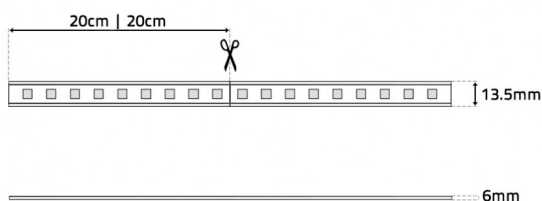

### Imagem técnica

## FITA LED 230V 9.3W | 6000K

LDP-292-240-4

Rolo com 50 Metros de fita LED SMD 2835-75 230Vac 9.3W.

**INCLUI:** KIT de Ligação (máximo 50 metros).

### Caraterísticas técnicas

Tipo de LED:	SMD 2835
Nº de LEDS:	75 LEDS / Mt
Tensão:	230Vac
Potência:	9.3W / Mt
Temperatura de Cor:	6000K (Branco Puro)
Fluxo Luminoso:	1.100 Lumens / Mt
Índice de Protecção:	IP65
CRI:	>80
Ângulo de Abertura:	120°
Classe Energética:	E
Rolo:	50 Metros
Cor da Base:	Branca
Dimensões:	Largura: 13.5mm Espessura: 6mm
Corte:	em múltiplos de 20cm
Produto Certificado:	CE   RoHS