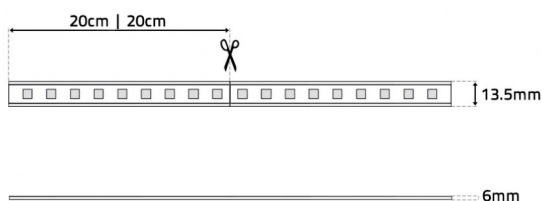

## Imagem técnica

## FITA LED 230V 9.3W | 4000K

LDP-292-240-2

Rolo com 50 Metros de fita LED SMD 2835-75 230Vac 9.3W.

**INCLUI:** KIT de Ligação (máximo 50 metros).

### Caraterísticas técnicas

Tipo de LED:	SMD 2835
Nº de LEDS:	75 LEDS / Mt
Tensão:	230Vac
Potência:	9.3W / Mt
Temperatura de Cor:	4000K (Branco Neutro)
Fluxo Luminoso:	1.060 Lumens / Mt
Índice de Protecção:	IP65
CRI:	>80
Ângulo de Abertura:	120°
Classe Energética:	E
Rolo:	50 Metros
Cor da Base:	Branca
Dimensões:	Largura: 13.5mm Espessura: 6mm
Corte:	em múltiplos de 20cm
Produto Certificado:	CE   RoHS