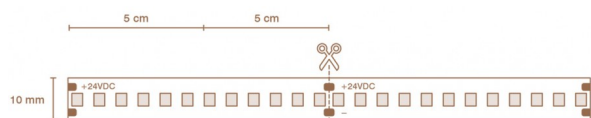

## FITA LED 24V 14.4W 120LEDs IP20 10mm PREMIUM Plus | 6000K

LDP-291-120-4

Rolo com 5 Metros de fita LED 24Vdc **120LEDs** SMD 2835 IP20 14.4W de **10mm**.

### Imagem técnica

<b>Tipo de LED:</b>	SMD 2835
<b>Nº de LEDs:</b>	120 LEDs / Mt
<b>Tensão:</b>	24 Vdc
<b>Potência:</b>	14.4W / Mt
<b>Temperatura de Cor:</b>	6000K (Branco Puro)
<b>Fluxo Luminoso:</b>	1.500 Lumens / Mt
<b>Índice de Proteção:</b>	IP20
<b>CRI:</b>	>80
<b>Rolo:</b>	5 Metros
<b>Cor da Base:</b>	Branca
<b>Largura da Fita:</b>	10mm
<b>Espessura PCB:</b>	3oz
<b>Corte:</b>	5cm em 5cm
<b>Grau de Proteção:</b>	III
<b>Grupo segurança fotobiológica EN62471:</b>	RG0
<b>Classe Energética:</b>	F
<b>Vida útil (L70/B50):</b>	até 40.000h a Tc máx. < 60°C
<b>Garantia:</b> (se aplicada em perfil de alumínio)	4 anos
<b>Produto Certificado:</b>	CE   RoHS