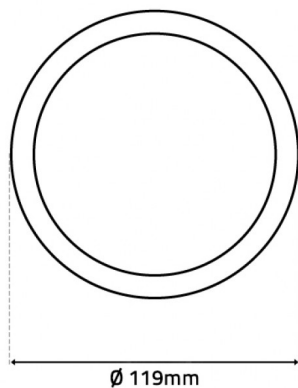

## ORION 6W Branco | 3000K

LDP-290-010-1

Painel LED redondo branco de 6W com driver externo incluído.

### Imagem técnica

### Caraterísticas técnicas

Tipo de LED:	SMD 2835
Tensão:	230V
Potência:	6W
Temperatura de Cor:	3000K (Branco Quente)
Fluxo Luminoso:	390 Lumens
Índice de Protecção:	IP20
Ângulo de Abertura:	120°
P.F.	>0.50
CRI:	>80
Classe Energética:	G
Driver:	Incluído
Housing:	Branco
Material:	Alumínio
Tempo Médio de Vida Útil:	20.000H
Dimensões:	Ø 119mm x 20mm
Furo:	Ø 105mm
Produto Certificado:	CE   RoHS