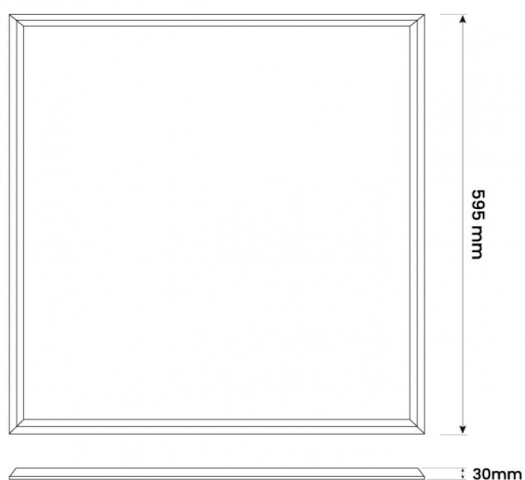

RIGEL Backlit 40W PRO | 3000K

LDP-299-300-1

Painel LED Profissional de 40W com lentes secundárias PMMA a revestir os seus LEDs promovendo uma luz mais soft e uniforme.

Possibilidade de dimming através do Driver LED ONE4ALL (LDP-295-300-9).

Imagem técnica

Caraterísticas técnicas

Tensão:	230Vac / 50Hz
Tipo de LED:	SMD 2835
Potência:	40W
Temperatura de Cor:	3000K (Branco Quente)
Fluxo Luminoso:	110 Lm / W
Flicker:	NO FLICKERING
Índice de Proteção:	IP20
Ângulo de Abertura:	120°
CRI:	>80
P.F.:	>0.9
UGR:	< 19
IK:	02
Classe:	II
Classe Energética:	E
Tempo Médio de Vida Útil:	35.000H
Housing:	Branco
Material:	Alumínio
Dimensões:	595 x 595 x 30mm
Garantia:	3 anos
Produto Certificado:	CE RoHS