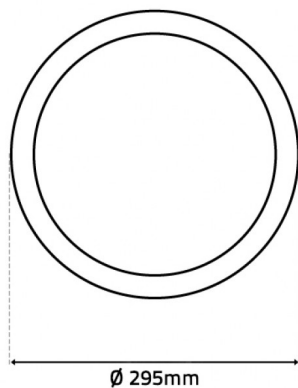

## ORION 24W Branco | 6000K

LDP-290-080-4

Painel LED redondo branco de 24W com driver externo incluído.

### Imagem técnica

### Caraterísticas técnicas

Tipo de LED:	SMD 2835
Tensão:	230V
Potência:	24W
Temperatura de Cor:	6000K (Branco Puro)
Fluxo Luminoso:	1.780 Lumens
Índice de Protecção:	IP20
Ângulo de Abertura:	120°
P.F.	>0.50
CRI:	>80
Classe Energética:	G
Driver:	Incluído
Housing:	Branco
Material:	Alumínio
Tempo Médio de Vida Útil:	20.000H
Dimensões:	ø 295mm x 20mm
Furo:	ø 280mm
Produto Certificado:	CE   RoHS