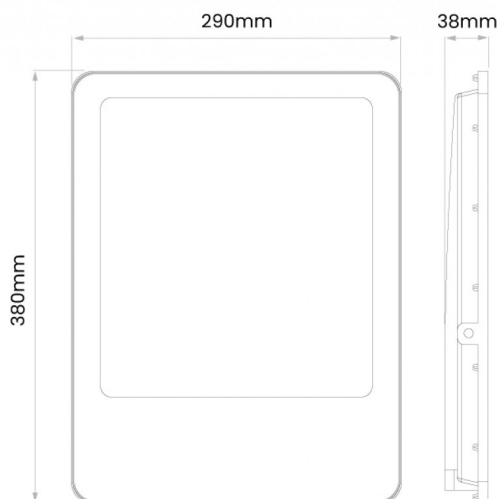

Imagem técnica

RHEA 200W 3CCT

LDP-132-054-X

O Projetor LED **RHEA** é a solução ideal para quem procura uma iluminação exterior funcional, robusta e acessível. Desenhado para responder às necessidades essenciais de iluminação em fachadas, jardins, pátios ou zonas de passagem, o RHEA destaca-se pela sua simplicidade e fiabilidade.

Equipado com tecnologia **3CCT**, este projetor oferece versatilidade, permitindo selecionar a temperatura de cor mais adequada a cada ambiente num único dispositivo. Com uma eficácia de **90~100Lm/W**, o RHEA garante uma iluminação eficaz com um consumo de energia equilibrado, sendo a escolha lógica para a substituição de projetores antigos ou novas instalações standard.

A sua construção com classificação **IP66** assegura uma resistência total contra as intempéries, protegendo o equipamento contra a chuva e poeiras. Com um design compacto e funcional, o RHEA é fácil de instalar e integra-se discretamente em qualquer espaço, oferecendo uma performance consistente e duradoura.

Caraterísticas técnicas

Tensão:	230V
Potência:	200W
Temperatura de Cor:	3CCT (3000K / 4000K / 6500K)
Fluxo Luminoso:	90~100Lm/W
Índice de Proteção:	IP66
Ângulo de Abertura:	110°
CRI:	>80
P.F.:	>0.90
Classe:	I
Classe Energética:	F
Tempo Médio de Vida Útil:	15.000H
Driver:	DOB (driver on board)
Housing:	Cinza
Material:	Alumínio + Vidro Temperado
Dimensões:	380 x 290 x 38mm
Garantia:	3 anos
Produto Certificado:	CE | RoHS