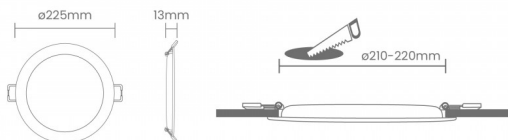

ORBIS 18W 3CCT

LDP-130-440-X

Imagem técnica

O painel LED **ORBIS** não é apenas uma luminária, é uma solução de iluminação inteligente desenhada para quem não abdica da saúde visual e da versatilidade. Combina tecnologia de ponta com um design minimalista para oferecer a iluminação perfeita, independentemente do ambiente. Seja para um escritório de alta produtividade ou para áreas que exigem maior resistência, o **ORBIS** adapta-se ao seu espaço e às suas necessidades.

Caraterísticas técnicas

Tensão:	230Vac
Potência:	18W
Temperatura de Cor:	3CCT (3000K / 4000K / 6500K)
Fluxo Luminoso:	100lm/W
Índice de Proteção:	IP54
Ângulo de Abertura:	120°
UGR:	< 19
Classe Energética:	F
Driver:	Incluído
Housing:	Branco
Material:	Plástico
Dimensões:	225 x 13mm
Furo:	210-220mm
Garantia:	3 anos
Produto Certificado:	CE RoHS