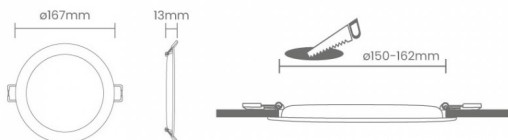

ORBIS 12W 3CCT

LDP-130-435-X

O painel LED **ORBIS** não é apenas uma luminária, é uma solução de iluminação inteligente desenhada para quem não abdica da saúde visual e da versatilidade. Combina tecnologia de ponta com um design minimalista para oferecer a iluminação perfeita, independentemente do ambiente. Seja para um escritório de alta produtividade ou para áreas que exigem maior resistência, o **ORBIS** adapta-se ao seu espaço e às suas necessidades.

Imagem técnica

Caraterísticas técnicas

Tensão:	230Vac
Potência:	12W
Temperatura de Cor:	3CCT (3000K / 4000K / 6500K)
Fluxo Luminoso:	100lm/W
Índice de Proteção:	IP54
Ângulo de Abertura:	120°
UGR:	< 19
Classe Energética:	F
Driver:	Incluído
Housing:	Branco
Material:	Plástico
Dimensões:	Ø167 x 13mm
Furo:	Ø150~162mm
Garantia:	3 anos
Produto Certificado:	CE RoHS