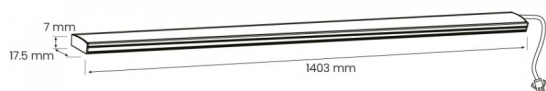

## UP-LIGHT 1403mm 3CCT | p/ NEXUS 1500

LDP-332-512-X

Barra de luz para armadura NEXUS 1500.

É um acessório complementar concebido para aplicação na parte superior da armadura NEXUS.

Ao adicionar este segundo ponto de luz, cria um pormenor lumínico de requinte. A armadura passará a projetar luz tanto para cima como para baixo, elevando o impacto visual e criando um efeito de iluminação mais sofisticado e envolvente. Um detalhe que pode transformar a atmosfera de determinados espaços.

### Imagem técnica

### Caraterísticas técnicas

<b>Acessório para:</b>	NEXUS 1500
<b>Tensão:</b>	11Vdc
<b>Potência:</b>	7W~14W
<b>Temperatura de Cor:</b>	3 CCT (3000K / 4000K / 5700K)
<b>Fluxo Luminoso:</b>	120Lm/W
<b>Ângulo de Abertura:</b>	110°
<b>Dimensões:</b>	1403mm x 17.5mm x 7mm
<b>Produto Certificado:</b>	CE   RoHS