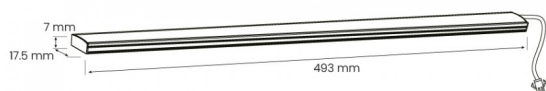

UP-LIGHT 493mm 3CCT | p/ NEXUS 600

LDP-332-510-X

Barra de luz para armadura NEXUS 600.

É um acessório complementar concebido para aplicação na parte superior da armadura NEXUS.

Ao adicionar este segundo ponto de luz, cria um pormenor lumínico de requinte. A armadura passará a projetar luz tanto para cima como para baixo, elevando o impacto visual e criando um efeito de iluminação mais sofisticado e envolvente. Um detalhe que pode transformar a atmosfera de determinados espaços.

Imagem técnica

Caraterísticas técnicas

Acessório para:	NEXUS 600
Tensão:	11Vdc
Potência:	2W~6W
Temperatura de Cor:	3 CCT (3000K / 4000K / 5700K)
Fluxo Luminoso:	120Lm/W
Ângulo de Abertura:	110°
Dimensões:	493mm x 17.5mm x 7mm
Produto Certificado:	CE RoHS