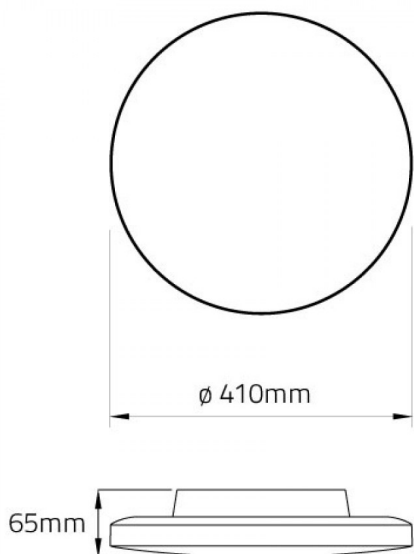

## SURA 22W~32W 3CCT | PRETA

LDP-124-205-X

O que torna a SURA verdadeiramente excepcional?

Com um design incrivelmente fino (apenas 25mm de espessura visível), esta luminária de tecto proporciona uma iluminação uniforme e suave, realçando qualquer ambiente com a sua elegância minimalista.

### Imagem técnica

Desenvolvida com corpo em Polipropileno de IP55 e IK08 a Sura foi construída para durar!

Precisa de versatilidade?

A Sura oferece 3 opções de CCT, Dupla Potência e um Design que permite uma instalação à Superfície ou Suspensa (com acessório LDP-124-206-7).

### Caraterísticas técnicas

<b>Voltagem:</b>	220~240VAC
<b>Dupla Potência:</b>	22W / 32W
<b>Tipo de LED:</b>	SMD 2835
<b>Temperatura de Cor:</b>	3CCT (3000K / 4000K / 5700K)
<b>Lumens (22W):</b>	2310Lm / 2530Lm / 2420Lm
<b>Lumens (32W):</b>	3360Lm / 3520Lm / 3200Lm
<b>Índice de Proteção:</b>	IP55
<b>Índice de Proteção Contra Impactos:</b>	IK08
<b>CRI:</b>	>80
<b>P.F.:</b>	>0.9
<b>Ângulo de Abertura:</b>	110°
<b>Temperatura de Funcionamento:</b>	-20°C ~ +40°C

---

<b>Tempo Médio de Vida Útil:</b>	20.000H
<b>Housing:</b>	Preto
<b>Material:</b>	Polipropileno + Alumínio
<b>Dimensões:</b>	ø 410mm x 65mm
<b>Classe Energética:</b>	E
<b>Produto Certificado:</b>	CE   RoHS