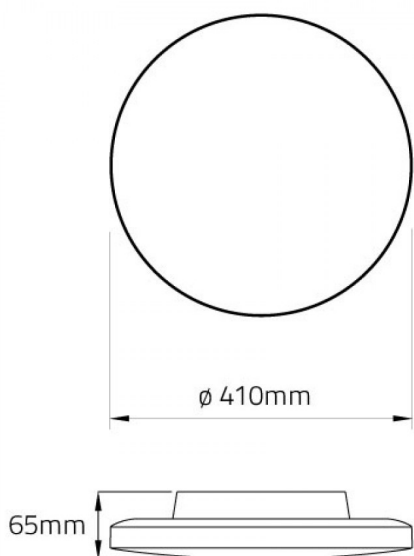

SURA 22W~32W 3CCT | BRANCA

LDP-124-202-X

O que torna a SURA verdadeiramente excepcional?

Com um design incrivelmente fino (apenas 25mm de espessura visível), esta luminária de tecto proporciona uma iluminação uniforme e suave, realçando qualquer ambiente com a sua elegância minimalista.

Imagem técnica

Desenvolvida com corpo em Polipropileno de IP55 e IK08 a Sura foi construída para durar!

Precisa de versatilidade?

A Sura oferece 3 opções de CCT, Dupla Potência e um Design que permite uma instalação à Superfície ou Suspensa (com acessório LDP-124-206-9).

Caraterísticas técnicas

Voltagem:	220~240VAC
Dupla Potência:	22W / 32W
Tipo de LED:	SMD 2835
Temperatura de Cor:	3CCT (3000K / 4000K / 5700K)
Lumens (22W):	2310Lm / 2530Lm / 2420Lm
Lumens (32W):	3360Lm / 3520Lm / 3200Lm
Índice de Proteção:	IP55
Índice Proteção Contra Impactos:	IK08
CRI:	>80
P.F.:	>0.9
Ângulo de Abertura:	110°
Temperatura de Funcionamento:	-20°C ~ +40°C

Tempo Médio de Vida Útil:	20.000H
Housing:	Branco
Material:	Polipropileno + Alumínio
Dimensões:	ø 410mm x 65mm
Classe Energética:	E
Produto Certificado:	CE RoHS
