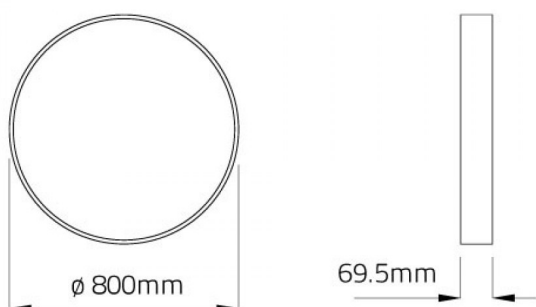

Versatilidade é o seu nome do meio, já que as luminárias HALO oferecem vários métodos de instalação, podendo optar por uma montagem à superfície ou suspensa.

Ajuste a sua iluminação com as funcionalidades 3CCT e Dupla Potência e adapte o ambiente dos seus espaços à sua imagem.

Diga adeus ao incómodo das luzes trémulas com a sua característica No Flickering.

Com as luminárias HALO eleve a iluminação dos seus espaços a outro nível, convergindo durabilidade, adaptabilidade e sofisticação.

Dispõe de opção **DALI** (com Driver LIFUD LDP-124-269-9).

Caraterísticas técnicas

Voltagem:	220~240VAC
Dupla Potência:	56W / 80W
Tipo de LED:	SMD 2835
Temperatura de Cor:	3CCT (3000K / 4000K / 5700K)
Lumens (56W):	5600Lm / 6160Lm / 5880Lm