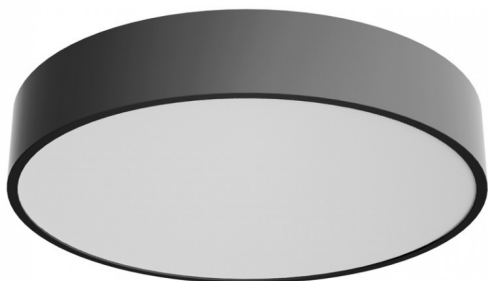

## HALO 35W~50W 3CCT | PRETA

LDP-124-263-X

Construídas para resistir ao teste do tempo com durabilidade IK03, as luminárias de tecto HALO apresentam um perfil metálico espesso de alta resistência, garantindo longevidade e estilo.

Experimente a iluminação uniforme e suave desta luminária, e crie um ambiente confortável em qualquer espaço.

### Imagem técnica

Versatilidade é o seu nome do meio, já que as luminárias HALO oferecem vários métodos de instalação, podendo optar por uma montagem à superfície ou suspensa.

Ajuste a sua iluminação com as funcionalidades 3CCT e Dupla Potência e adapte o ambiente dos seus espaços à sua imagem.

### Caraterísticas técnicas

<b>Voltagem:</b>	220~240VAC
<b>Dupla Potência:</b>	35W / 50W
<b>Tipo de LED:</b>	SMD 2835
<b>Temperatura de Cor:</b>	3CCT (3000K / 4000K / 5700K)
<b>Lumens (35W):</b>	3500Lm / 3850Lm / 3675Lm