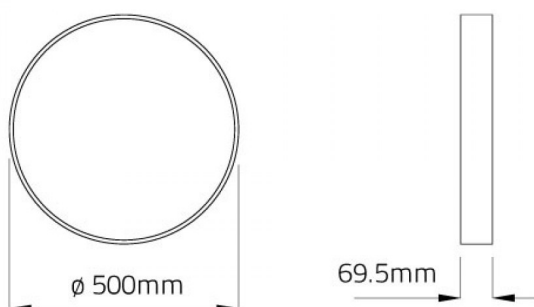

Imagem técnica

Versatilidade é o seu nome do meio, já que as luminárias HALO oferecem vários métodos de instalação, podendo optar por uma montagem à superfície ou suspensa.

Ajuste a sua iluminação com as funcionalidades 3CCT e Dupla Potência e adapte o ambiente dos seus espaços à sua imagem.

Diga adeus ao incómodo das luzes trémulas com a sua característica No Flickering.

Com as luminárias HALO eleve a iluminação dos seus espaços a outro nível, convergindo durabilidade, adaptabilidade e sofisticação.

Dispõe de opção **DALI** (com Driver LIFUD LDP-124-268-9).

Caraterísticas técnicas

Voltagem:	220~240VAC
Dupla Potência:	35W / 50W
Tipo de LED:	SMD 2835
Temperatura de Cor:	3CCT (3000K / 4000K / 5700K)
Lumens (35W):	3500Lm / 3850Lm / 3675Lm