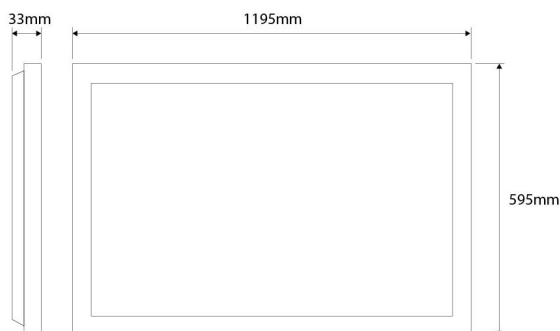


**Imagem técnica**

REGULUS BACKLIT 3CCT | 50W

LDP-299-127-X

Os painéis LED REGULUS tal como os RIGEL de 50W concedem maior praticidade na utilização permitindo instalação de encaسته ou saliente se aplicados com aro próprio. Com design slim, formato retangular e excelente capacidade lumínica estes painéis adequam-se facilmente a qualquer ambiente.

Caraterísticas técnicas

Tipo de LED:	SMD 2835
Tensão:	230Vac / 50Hz
Watts:	50W
Temperatura de Cor:	3 CCT (3000K / 4000K / 6000K)
Lumens:	100Lm/W
Flicker:	No Flickering
Índice de Proteção:	IP20
Ângulo de Abertura:	120°
CRI:	>80
P.F.:	>0.90
Classe:	II
Classe Energética:	F
Driver:	Externo
Tempo Médio de Vida Útil:	25.000H
Housing:	Branco
Material:	Alumínio
Dimensões (mm):	595 x 1195 x 33
Produto Certificado:	CE RoHS