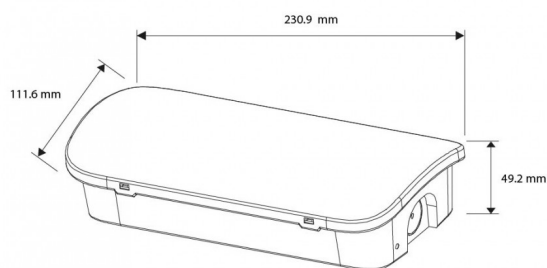

AEGIS MINI c/ telecomando

LDP-417-101-9

Concebida para proporcionar uma iluminação fiável durante momentos críticos, a AEGIS oferece 3 horas de autonomia com a sua avançada bateria LiFePO4. Concebida para funcionamento permanente e não permanente. Garantindo flexibilidade em situações de emergência.

Imagem técnica

Caraterísticas técnicas

| | |
|----------------------------|---------------------------|
| Tensão: | 230V / 50Hz |
| Watts EM: | 1W |
| Temperatura de Cor: | 6000K (Branco Puro) |
| Fluxo Luminoso: | 150Lm |
| Função: | Não Permanente/Permanente |
| Telecomando: | Sim |
| Bateria LiFePO4: | 3.2V / 1500mAH |
| Autonomia: | 3 horas |
| Índice de Proteção: | IP65 |
| Classe: | II |
| Material: | PC |
| Housing: | Branco |
| Dimensões (mm): | 230.9 x 111.6 x 49.2 |
| Garantia: | 3 anos |