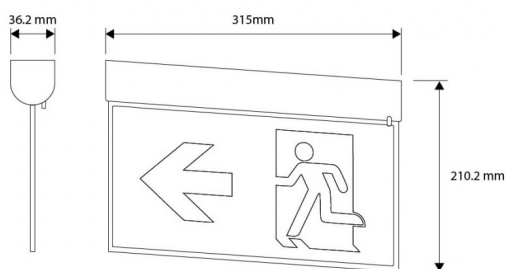

**Imagem técnica**

STALW

LDP-417-150-9

A STALW LED foi desenvolvida para fornecer uma sinalização de emergência clara e fiável com visibilidade até 30 metros. Alimentada por uma avançada bateria LiFePO4, assegura 3 horas de autonomia em situações de emergência, oferecendo tranquilidade quando é mais necessário.

Funcionando a 1W, este sinal de emergência possui modo permanente e não permanente, proporcionando flexibilidade para se adequar a uma série de requisitos de segurança. Quer seja para guiar saídas ou para marcar caminhos críticos, a armadura de sinalização de emergência LED proporciona uma iluminação fiável com eficiência energética e desempenho duradouro.

Caraterísticas técnicas

Tensão:	230V / 50Hz
Watts EM:	1W
Temperatura de Cor:	6000K
Função:	Não Permanente/Permanente
Bateria LiFePO4:	3.2V / 600mAH
Autonomia:	3 horas
Visibilidade:	Até 30 mt
Índice de Proteção:	IP20
Classe:	II
Material:	PC
Housing:	Branco
Dimensões:	315 x 210.2 x 36.2
Garantia:	3 anos