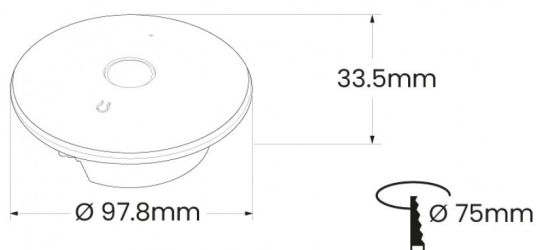

## VIGIL | Preto

LDP-417-131-9

Compacto, discreto e fiável, o VIGIL é uma solução elegante e eficiente, com 150 lumens e apenas 1W de consumo energético. Este downlight de emergência foi pensado para uma integração perfeita em tectos, proporcionando um desempenho fiável e mantendo um design de baixo perfil.

### Caraterísticas técnicas

Tensão:	230V / 50Hz
Watts EM:	1W
Temperatura de Cor:	6000K (Branco Puro)
Fluxo Luminoso:	150 Lm
Função:	Não Permanente
Bateria LiFePO4:	3.2V / 1500mAH
Autonomia:	3 horas
Índice de Proteção:	IP20
Classe:	II
Material:	PC
Housing:	Preto
Dimensões:	Ø 97.8mm x 33.5mm
Furo:	Ø 75mm
Garantia:	3 anos