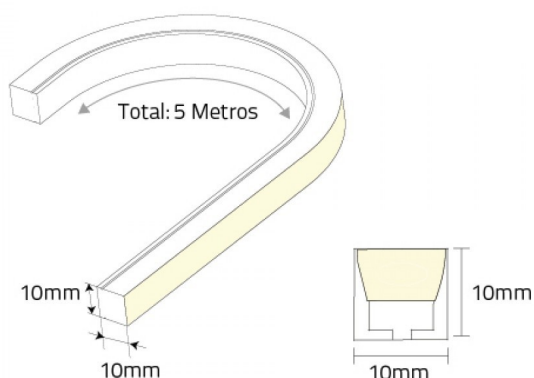

**Imagem técnica**

NEON 3D 1010 24V PREMIUM Plus 7.2W 182LEDs/Mt | 4000K

LDP-459-050-2

Fita com um grande ângulo de abertura é emissora de uma luz uniforme e sem pontos negros (ausência de luz).

Difusão de luz de nível superior, permite a exploração de uma variedade de formas de flexão e de iluminação customizadas.

Detentora de um revestimento robusto em silicone de alta qualidade e à prova de raios UV, está perfeitamente preparada para instalação no exterior.

Fácil de aplicar e instalar. Passível de corte para uma maior flexibilidade e diversidade de instalação.

Caraterísticas técnicas

NEON:	3D 1010
Tipo de LED:	SMD 2216
Nº de LEDs:	182 LEDS / mt
Tensão:	24Vdc
Potência:	7.2W/mt
Temperatura de Cor:	4000K (Branco Neutro)
Fluxo Luminoso:	432 Lm/mt
Índice de Proteção:	IP67
Rolo:	5 Metros
Dimensões:	10 x 10mm
Corte:	de 3.846 cm em 3.846cm
Temperatura de Funcionamento:	-20° C a 45° C
Ângulo de Abertura:	120°
CRI:	>90
Classe Energética:	G
Garantia:	3 anos
Produto Certificado:	CE RoHS