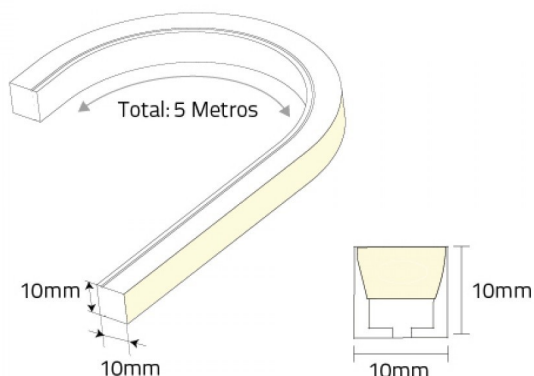

**Imagem técnica**

NEON 3D 1010 24V PREMIUM Plus 7.2W 182LEDs/Mt | 2700K

LDP-459-050-5

Fita com um grande ângulo de abertura é emissora de uma luz uniforme e sem pontos negros (ausência de luz).

Difusão de luz de nível superior, permite a exploração de uma variedade de formas de flexão e de iluminação customizadas.

Detentora de um revestimento robusto em silicone de alta qualidade e à prova de raios UV, está perfeitamente preparada para instalação no exterior.

Fácil de aplicar e instalar. Passível de corte para uma maior flexibilidade e diversidade de instalação.

Caraterísticas técnicas

NEON:	3D 1010
Tipo de LED:	SMD 2216
Nº de LEDs:	182 LEDS / mt
Tensão:	24Vdc
Potência:	7.2W/mt
Temperatura de Cor:	2700K (Branco Quente)
Fluxo Luminoso:	360 Lm/mt
Índice de Proteção:	IP67
Rolo:	5 Metros
Dimensões:	10 x 10mm
Corte:	de 3.846 cm em 3.846cm
Temperatura de Funcionamento:	-20° C a 45° C
Ângulo de Abertura:	120°
CRI:	>90
Classe Energética:	G
Garantia:	3 Anos
Produto Certificado:	CE RoHS