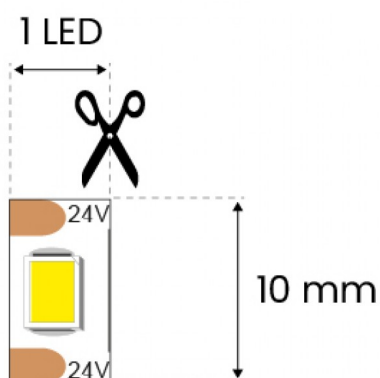

Imagem técnica

FITA LED 24V 23W 240LEDs IP20 PREMIUM Plus | 3000K

LDP-291-140-1

Rolo com 5 Metros de fita LED 24Vdc **240LEDs** SMD 2835
IP20 **23W 10mm**.

Caraterísticas técnicas

Tipo de LED:	SMD 2835
Nº de LEDs:	240 LEDs / Mt
Tensão:	24Vdc
Potência:	23W / Mt
Temperatura de Cor:	3000K (Branco Quente)
Fluxo Luminoso:	2.760 Lumens / Mt
Índice de Proteção:	IP20
CRI:	>90
Rolo:	5 Metros
Cor da Base:	Branca
Largura da Fita:	10mm
Espessura PCB:	3oz
Corte:	LED a LED
Grau de Proteção:	III
Grupo segurança fotobiológica EN62471:	RG0
Classe Energética:	E
Vida útil (L70/B50):	até 40.000h a Tc máx. < 60°C
Garantia: (se aplicada em perfil de alumínio)	4 anos
Produto Certificado:	CE RoHS