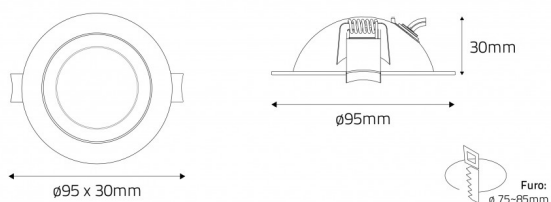

SKID 7W 2700K | Branco

LDP-332-126-5

Downlight compacto e funcional, desenhado para quem procura simplicidade e elegância. O ângulo de 60° de abertura, oferece uma iluminação precisa e de alta qualidade. Fabricado em alumínio, combina leveza e durabilidade, sendo ideal para espaços interiores.

Imagem técnica

Caraterísticas técnicas

Tipo de LED:	COB
Tensão:	230V / 50Hz
Potência:	7W
Temperatura de Cor:	2700K (Branco Quente)
Fluxo Luminoso:	700 Lumens
Índice de Proteção:	IP54 (frontal) IP20 (corpo)
Dimming:	TRIAC
Ângulo de Abertura:	60°
CRI:	>90
P.F.:	0.90
Classe:	III
Flicker:	No Flickering
Tempo Médio de Vida Útil	30.000H
Housing:	Branco
Material:	Alumínio
Dimensões:	Ø 95 x 30mm
Furo:	Ø 75 ~ 85mm
Dimensões Driver:	90 x 46 x 26 mm
Classe Energética:	F
Garantia:	3 anos
Produto Certificado:	CE RoHS