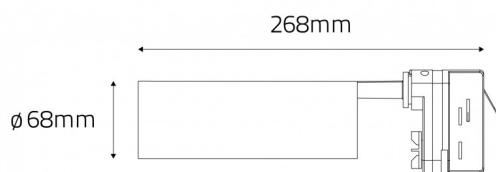

KASTRA 25W CCT | Preto

LDP-332-455-X

Imagem técnica

Tracklight de alta qualidade, projetado para atender às exigências de ambientes modernos e sofisticados. Com IK03 e IP20, é ideal para aplicações internas, proporcionando resistência e durabilidade. O ângulo de abertura de 38°, oferece uma iluminação direccional e eficiente, perfeita para destacar áreas ou elementos específicos do espaço.

Disponível em branco e preto, o KASTRA adapta-se facilmente a diferentes estilos de decoração, tornando-se uma escolha versátil para qualquer projeto de iluminação.

Caraterísticas técnicas

Tipo de LED:	COB
Tensão:	230Vac / 50Hz
Potência:	25W
Temperatura de Cor:	3 CCT (3000K/4000K/5000K)
Fluxo Luminoso:	1.950~2.450Lm
Calha:	4 vias (3F+N)
Orientável:	350° Horizontal 90° Vertical
Ângulo de Abertura:	38°
Índice de Proteção:	IP20
Classe:	I
CRI:	>90
P.F.:	0.90
IK:	03
Flicker:	NO FLICKERING
Classe Energética:	F
Tempo Médio de Vida Útil:	35.000H
Garantia:	3 anos
Housing:	Branco
Material:	Alumínio 6063 + PC

Dimensões:	Ø 68mm x 268mm
Produto Certificado:	CE RoHS
