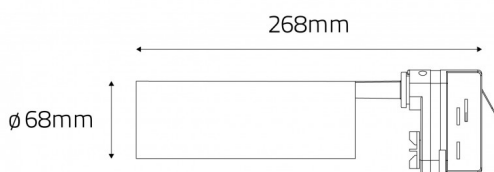

### Imagem técnica

Tracklight de alta qualidade, projetado para atender às exigências de ambientes modernos e sofisticados. Com IK03 e IP20, é ideal para aplicações internas, proporcionando resistência e durabilidade. O ângulo de abertura de 38°, oferece uma iluminação direccional e eficiente, perfeita para destacar áreas ou elementos específicos do espaço.

### Caraterísticas técnicas

Tipo de LED:	COB
Tensão:	230Vac / 50Hz
Potência:	25W
Temperatura de Cor:	3 CCT (3000K/4000K/5000K)
Fluxo Luminoso:	1.950~2.450Lm
Calha:	4 vias (3F+N)
Orientável:	350° Horizontal   90° Vertical
Ângulo de Abertura:	38°
Índice de Proteção:	IP20
Classe:	I
CRI:	>90
P.F.:	0.90
IK:	03
Flicker:	NO FLICKERING
Classe Energética:	F
Tempo Médio de Vida Útil:	35.000H
Garantia:	3 anos
Housing:	Branco
Material:	Alumínio 6063 + PC

---

<b>Dimensões:</b>	Ø 68mm x 268mm
<b>Produto Certificado:</b>	CE   RoHS

---