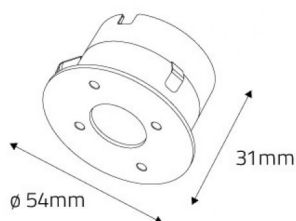

JIH 3W 3000K | Branco

LDP-332-330-1

Imagem técnica

Elegante e funcional, este Step Light foi projetado para ambientes internos.

Fabricado em alumínio, possui um corpo leve que assegura durabilidade e resistência. O ângulo de abertura de 30°, proporciona uma iluminação direcionada e eficiente, ideal para destacar elementos decorativos ou de exposição.

Caraterísticas técnicas

Tipo de LED:	SMD 2835
Voltagem:	230VAC / 50Hz
Potência:	3W
Temperatura de Cor:	3000K (Branco Quente)
Fluxo Luminoso:	Aro Circular: 160~200Lm Aro Meia Lua: 85~90Lm Aro Vertical: 60~80Lm
Índice de Proteção:	IP54 (frontal) IP20 (corpo)
CRI:	>90
IK:	06
Ângulo de Abertura:	30° (Assimétrico)
Classe:	II
Flicker:	No Flickering
Housing:	Branco
Classe Energética:	G
Material:	Alumínio
Dimensões:	Ø 54 x 31mm
Furo:	Ø 45mm
Dimensões do Driver:	84 x 21 x 17mm
Produto Certificado:	CE RoHS