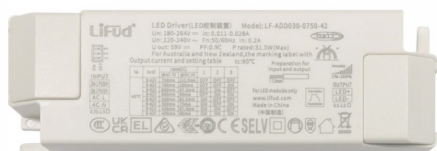

DRIVER DALI LIFUD | FLUX 28W

LDP-124-124-9

Driver DALI da LIFUD para downlights LED FLUX 28W.

Caraterísticas técnicas

Driver DALI para:	FLUX 28W
Marca:	LIFUD
Dimensões:	27mm x 145mm x 46mm

Imagem técnica