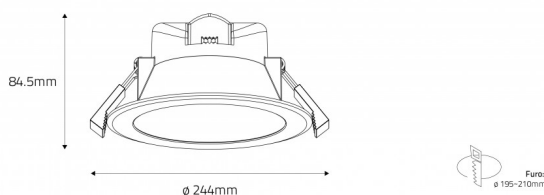

## ERIS 25W 3CCT | IP44

LDP-124-104-X

Downlight versátil e de alto desempenho, ideal para ambientes interiores.

O acabamento em branco pode ser complementado com aros em preto mate ou aço escovado, permitindo uma personalização estética que se adapta a diversos estilos de decoração.

Disponível em potências entre 7W e 25W, oferece um fluxo luminoso de 560 a 2450 lumens e um amplo ângulo de abertura de 90°. Com um CRI superior a 80, garante uma excelente reprodução de cores, enquanto a tecnologia *No Flickering* proporciona uma luz constante e confortável, sem cintilação.

### Caraterísticas técnicas

<b>Tipo de LED:</b>	SMD 2835
<b>Tensão:</b>	230V / 50Hz
<b>Potência:</b>	25W
<b>Temperatura de Cor:</b>	3CCT (3000K / 4000K / 6000K)
<b>Fluxo Luminoso:</b>	2330Lm / 2450Lm / 2450Lm
<b>Índice de Proteção:</b>	IP44 (frontal)   IP20 (corpo)
<b>Ângulo de Abertura:</b>	90°
<b>CRI:</b>	>80
<b>P.F.:</b>	>0.8
<b>IK:</b>	03
<b>Dimming:</b>	TRIAC
<b>Flicker:</b>	No Flickering
<b>Classe:</b>	II
<b>Tempo Médio de Vida Útil:</b>	30.000H
<b>Dimensões:</b>	Ø 244mm x 84.5mm
<b>Furo:</b>	Ø 195~210mm
<b>Classe Energética:</b>	F