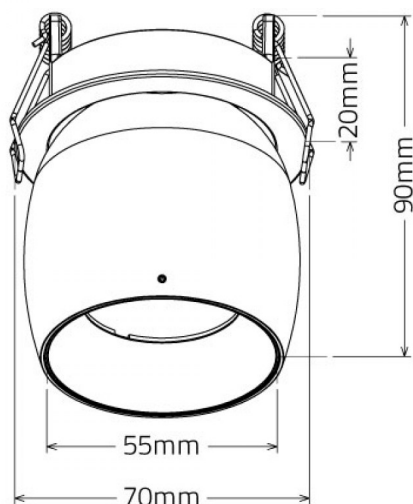

Imagem técnica

Housing:	Preto
Material:	Alumínio ADC12
Dimensões:	ø70mm x 90mm
Furo:	ø60mm
Classe Energética:	G
Produto Certificado:	CE RoHS
