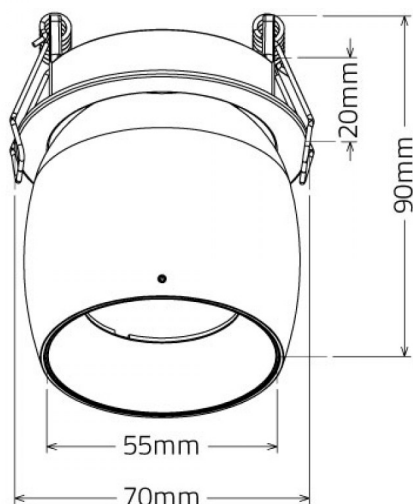

Imagem técnica

Dimável:	Triac Dimming
Housing:	Branco
Material:	Alumínio ADC12
Dimensões:	ø70mm x 90mm
Furo:	ø60mm
Classe Energética:	G
Produto Certificado:	CE RoHS