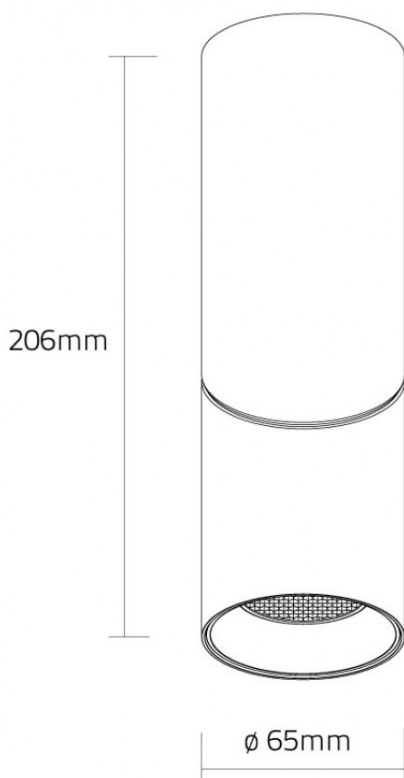

Dispõe de várias possibilidades de instalação:

- À superfície
- Em calha como Tracklight (com o adaptador LDP-332-194-7)
- Suspensa a 50cm (com o acessório LDP-332-195-7)
- Suspensa a 100cm (com o acessório LDP-332-196-7)

O corpo dos KLEO pode ser girado verticalmente a 90° e horizontalmente a mais de 315° para obter diferentes direções e pontos de foco.

Caraterísticas técnicas

Voltagem:	220~240VAC
Tipo de LED:	COB
Potência:	15W
Temperatura de Cor:	3CCT (3000K / 4000K / 5000K)
Fluxo Luminoso:	1200~1250 Lm
Índice de Proteção:	IP20
CRI:	>90
P.F.:	0.90
Ângulo de Abertura:	60°
Housing:	Preto
Tempo Médio de Vida Útil:	35.000H

Imagem técnica

Material:	Alumínio + PC
Dimensões:	ø 65mm x 206mm
Classe Energética:	G
Produto Certificado:	CE RoHS
