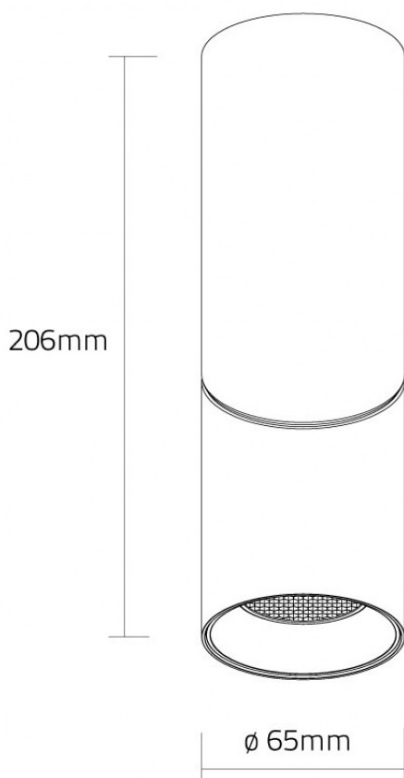

KLEO 3CCT 15W | Branco

LDP-332-190-X

Os KLEO têm um design simples, mas requintado e profissional.

Os componentes de iluminação e os componentes elétricos foram pensados e projetados separadamente para uma dissipação de calor de excelência.

Dispõe de várias possibilidades de instalação:

- À superfície
- Em calha como Tracklight (com o adaptador LDP-332-194-9)
- Suspensa a 50cm (com o acessório LDP-332-195-9)
- Suspensa a 100cm (com o acessório LDP-332-196-9)

O CRI de 90 garante uma enorme precisão na reprodução de cores, permitindo que estas sejam percebidas de forma natural e precisa. É um produto ideal para aplicações que exijam uma qualidade de iluminação superior.

O corpo dos KLEO pode ser girado verticalmente a 90° e horizontalmente a mais de 315° para obter diferentes direções e pontos de foco.

Imagem técnica

Caraterísticas técnicas

Voltagem:	220~240VAC
Tipo de LED:	COB
Potência:	15W
Temperatura de Cor:	3CCT (3000K / 4000K / 5000K)
Fluxo Luminoso:	1200~1250 Lm
Índice de Proteção:	IP20
CRI:	>90
P.F.:	0.90
Ângulo de Abertura:	60°
Housing:	Branco