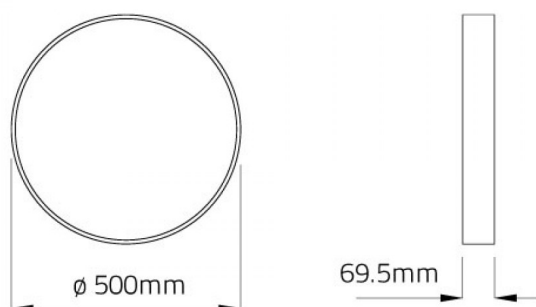

Imagem técnica

Versatilidade é o seu nome do meio, já que as luminárias HALO oferecem vários métodos de instalação, podendo optar por uma montagem à superfície ou suspensa.

Ajuste a sua iluminação com as funcionalidades 3CCT e Dupla Potência e adapte o ambiente dos seus espaços à sua imagem.

Diga adeus ao incómodo das luzes trémulas com a sua característica No Flickering.

Com as luminárias HALO eleve a iluminação dos seus espaços a outro nível, convergindo durabilidade, adaptabilidade e sofisticação.

Dispõe de opção **DALI** (com Driver LIFUD LDP-124-268-9).

Caraterísticas técnicas

Voltagem:	220~240VAC
Dupla Potência:	35W / 50W
Tipo de LED:	SMD 2835
Temperatura de Cor:	3CCT (3000K / 4000K / 5700K)
Lumens (35W):	3500Lm / 3850Lm / 3675Lm