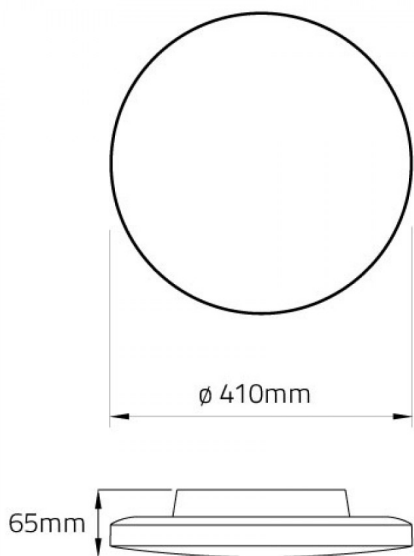

SURA 22W~32W 3CCT | PRETA

LDP-124-205-X

O que torna a SURA verdadeiramente excepcional?

Com um design incrivelmente fino (apenas 25mm de espessura visível), esta luminária de tecto proporciona uma iluminação uniforme e suave, realçando qualquer ambiente com a sua elegância minimalista.

Imagem técnica

Desenvolvida com corpo em Polipropileno de IP55 e IK08 a Sura foi construída para durar!

Precisa de versatilidade?

A Sura oferece 3 opções de CCT, Dupla Potência e um Design que permite uma instalação à Superfície ou Suspensa (com acessório LDP-124-206-7).

Caraterísticas técnicas

Voltagem:	220~240VAC
Dupla Potência:	22W / 32W
Tipo de LED:	SMD 2835
Temperatura de Cor:	3CCT (3000K / 4000K / 5700K)
Lumens (22W):	2310Lm / 2530Lm / 2420Lm
Lumens (32W):	3360Lm / 3520Lm / 3200Lm
Índice de Proteção:	IP55
Índice Proteção Contra Impactos:	IK08
CRI:	>80
P.F.:	>0.9
Ângulo de Abertura:	110°
Temperatura de Funcionamento:	-20°C ~ +40°C

Tempo Médio de Vida Útil:	20.000H
Housing:	Preto
Material:	Polipropileno + Alumínio
Dimensões:	ø410mm x 65mm
Classe Energética:	E
Produto Certificado:	CE RoHS
