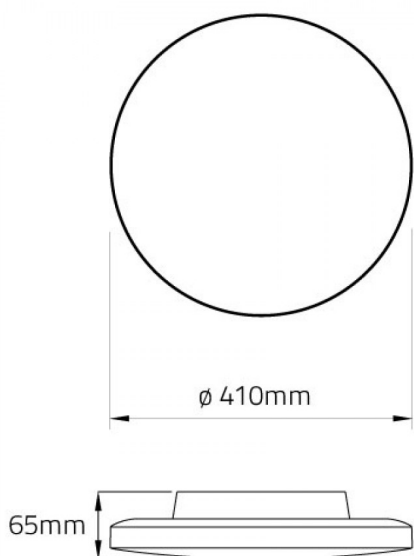

SURA 22W~32W 3CCT | BRANCA

LDP-124-202-X

O que torna a SURA verdadeiramente excepcional?

Com um design incrivelmente fino (apenas 25mm de espessura visível), esta luminária de tecto proporciona uma iluminação uniforme e suave, realçando qualquer ambiente com a sua elegância minimalista.

Imagem técnica

Desenvolvida com corpo em Polipropileno de IP55 e IK08 a Sura foi construída para durar!

Precisa de versatilidade?

A Sura oferece 3 opções de CCT, Dupla Potência e um Design que permite uma instalação à Superfície ou Suspensa (com acessório LDP-124-206-9).

Caraterísticas técnicas

Voltagem:	220~240VAC
Dupla Potência:	22W / 32W
Tipo de LED:	SMD 2835
Temperatura de Cor:	3CCT (3000K / 4000K / 5700K)
Lumens (22W):	2310Lm / 2530Lm / 2420Lm
Lumens (32W):	3360Lm / 3520Lm / 3200Lm
Índice de Proteção:	IP55
Índice Proteção Contra Impactos:	IK08
CRI:	>80
P.F.:	>0.9
Ângulo de Abertura:	110°
Temperatura de Funcionamento:	-20°C ~ +40°C

Tempo Médio de Vida Útil:	20.000H
Housing:	Branco
Material:	Polipropileno + Alumínio
Dimensões:	ø410mm x 65mm
Classe Energética:	E
Produto Certificado:	CE RoHS
