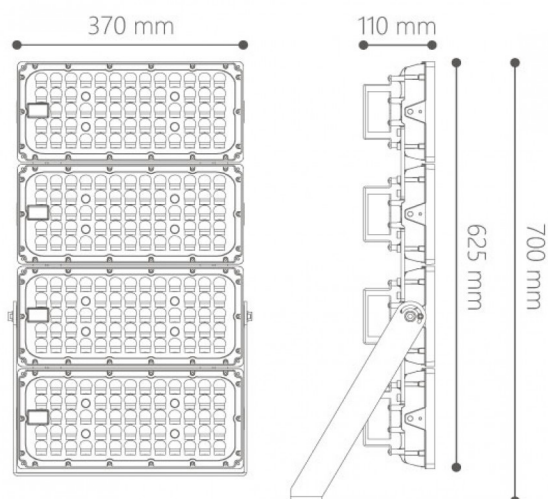

Imagem técnica

ARENA 800W 150Lm/W | 5000K

LDP-192-453-3

O ARENA é um projetor de Gama Profissional, desenhado e construído para ser solução em múltiplos cenários onde a necessidade de potência luminosa, durabilidade, fiabilidade e resistência ao meio ambiente, são os requisitos essenciais.

O seu corpo em alumínio favorece uma correta dissipação, permitindo um excelente desempenho com máxima eficiência energética. A capacidade até 150Lm/W e o ângulo de abertura de 110° garantem uma distribuição luminosa poderosa e uniforme. A sua resistência a picos de tensão de 10KV e o IK08 são uma garantia extra de durabilidade.

A válvula acoplada mantém o interior com a mesma pressão e livre de condensações, eliminando vapores, embaçamentos e reduzindo a incidência de avarias causadas por corrosão.

Caraterísticas técnicas

Tipo de LED:	LUMILEDS SMD 5050
Input: (cabo de 3 linhas)	230Vac / 50Hz (azul/castanho/verde+amarelo)
Potência:	800W
Temperatura de Cor:	5000K (Branco Puro)
Fluxo Luminoso:	120.000 Lumens
Índice de Proteção:	IP66
Ângulo de Abertura:	90°
CRI:	>70
P.F.:	>0.90
IK:	08
Classe:	I
Dimável: (cabo de 2 linhas)	1~10V (azul/castanho)
Resistência a Picos de Tensão:	10Kv
Driver:	INVENTRONICS
Flicker:	NO FLICKERING
Classe Energética:	D
Tempo Médio de Vida Útil:	45.000H
Temp. de Funcionamento:	-30°C ~ +50°C
Material:	Alumínio ADC12