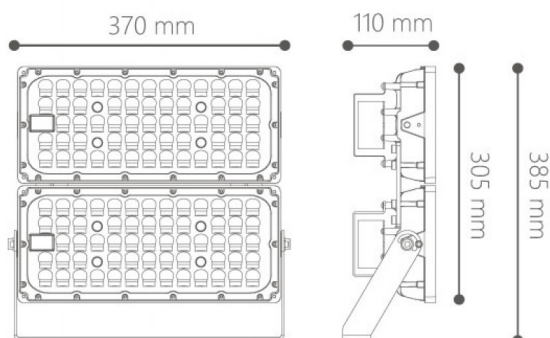

O seu corpo em alumínio favorece uma correta dissipação, permitindo um excelente desempenho com máxima eficiência energética. A capacidade até 150Lm/W e o ângulo de abertura de 110° garantem uma distribuição luminosa poderosa e uniforme. A sua resistência a picos de tensão de 10KV e o IK08 são uma garantia extra de durabilidade.

A válvula acoplada mantém o interior com a mesma pressão e livre de condensações, eliminando vapores, embaçamentos e reduzindo a incidência de avarias causadas por corrosão.

Imagem técnica

Caraterísticas técnicas

Tipo de LED:	LUMILEDS SMD 5050
Input: (cabo de 3 linhas)	230Vac / 50Hz (azul/castanho/verde+amarelo)
Potência:	400W
Temperatura de Cor:	5000K (Branco Puro)
Fluxo Luminoso:	60.000 Lumens
Índice de Proteção	IP66
Ângulo de Abertura:	90°
CRI:	>70
P.F.:	>0.90
IK:	08
Classe:	I
Dimável: (cabo de 2 linhas)	1~10V (azul/castanho)
Resistência a Picos de Tensão:	10Kv
Driver:	INVENTRONICS
Flicker:	NO FLICKERING
Classe Energética:	D
Tempo Médio de Vida Útil:	45.000H
Temp. de Funcionamento:	-30°C ~ +50°C
Material:	Alumínio ADC12

Housing:	Preto
Dimensões:	370 x 110 x 385 mm
Peso:	6.69 ± 0.5 Kg
Garantia:	5 anos
Produto Certificado:	CE RoHS