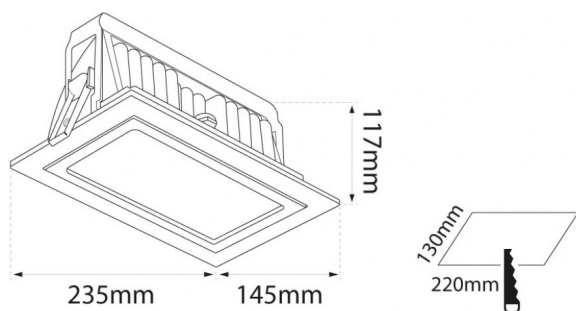

KUMA 3CCT 32W | Orientável

LDP-332-158-X

Imagem técnica

O design rectangular e a característica orientável dos KUMA aliados à poupança energética, fazem desta luminária a solução ideal para espaços comerciais com longas horas de funcionamento, que requeiram uma iluminação eficaz e uma intensidade lumínica exigente.

A emissão de luz a 100º graus através de um difusor opaco em paralelo com o seu Índice de Restituição Cromática proporcionam uma luz uniforme e fiel na reprodução de cores dos produtos e/ou espaços em foco.

A incorporação 3CCT permite a regulação do ambiente do espaço para uma tonalidade mais quente ou mais cálida.

Caraterísticas técnicas

Tipo de LED:	SMD 2835
Tensão:	AC200~240V
Potência:	32W
3 CCT:	3000K / 4000K / 5700K
Fluxo Luminoso:	3800~4200 Lumens
Índice de Proteção:	IP20
Ângulo de Abertura:	100º
CRI:	>80
Classe Energética:	E
Material:	Alumínio
Housing:	Branco
Dimensões:	235mm x 145mm x 117mm
Furo:	220mm x 130mm
Produto Certificado:	CE RoHS