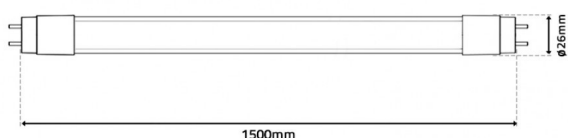

T8 PREMIUM 20.5W 150cm | 6000K

LDP-421-010-4

Lâmpada tubular LED profissional T8 G13 gama Premium 145Lm/W com 3 anos de Garantia.

Ligação SEM Balastro:

Fase e Neutro do mesmo lado.

A etiqueta informativa presente na lâmpada dita a extremidade em que deverão ser efetuadas as ligações.

Imagem técnica

Caraterísticas técnicas

Tipo de LED:	SMD 2835
Tensão:	230V / 50Hz
Potência:	20.5W
Temperatura de Cor:	6000K (Branco Puro)
Fluxo Luminoso:	145Lm/W
Ligação:	L e N na mesma extremidade
Ângulo de Abertura:	320°
CRI:	>80
P.F.:	>0.90
Flicker:	NO FLICKERING
Tempo Médio de Vida Útil:	35.000H
Housing:	PET + Vidro
Dimensões:	ø26mm x 1500mm
Classe Energética:	D
Garantia:	3 ANOS (mediante utilização média de 8-10h/dia)
Produto Certificado:	CE RoHS